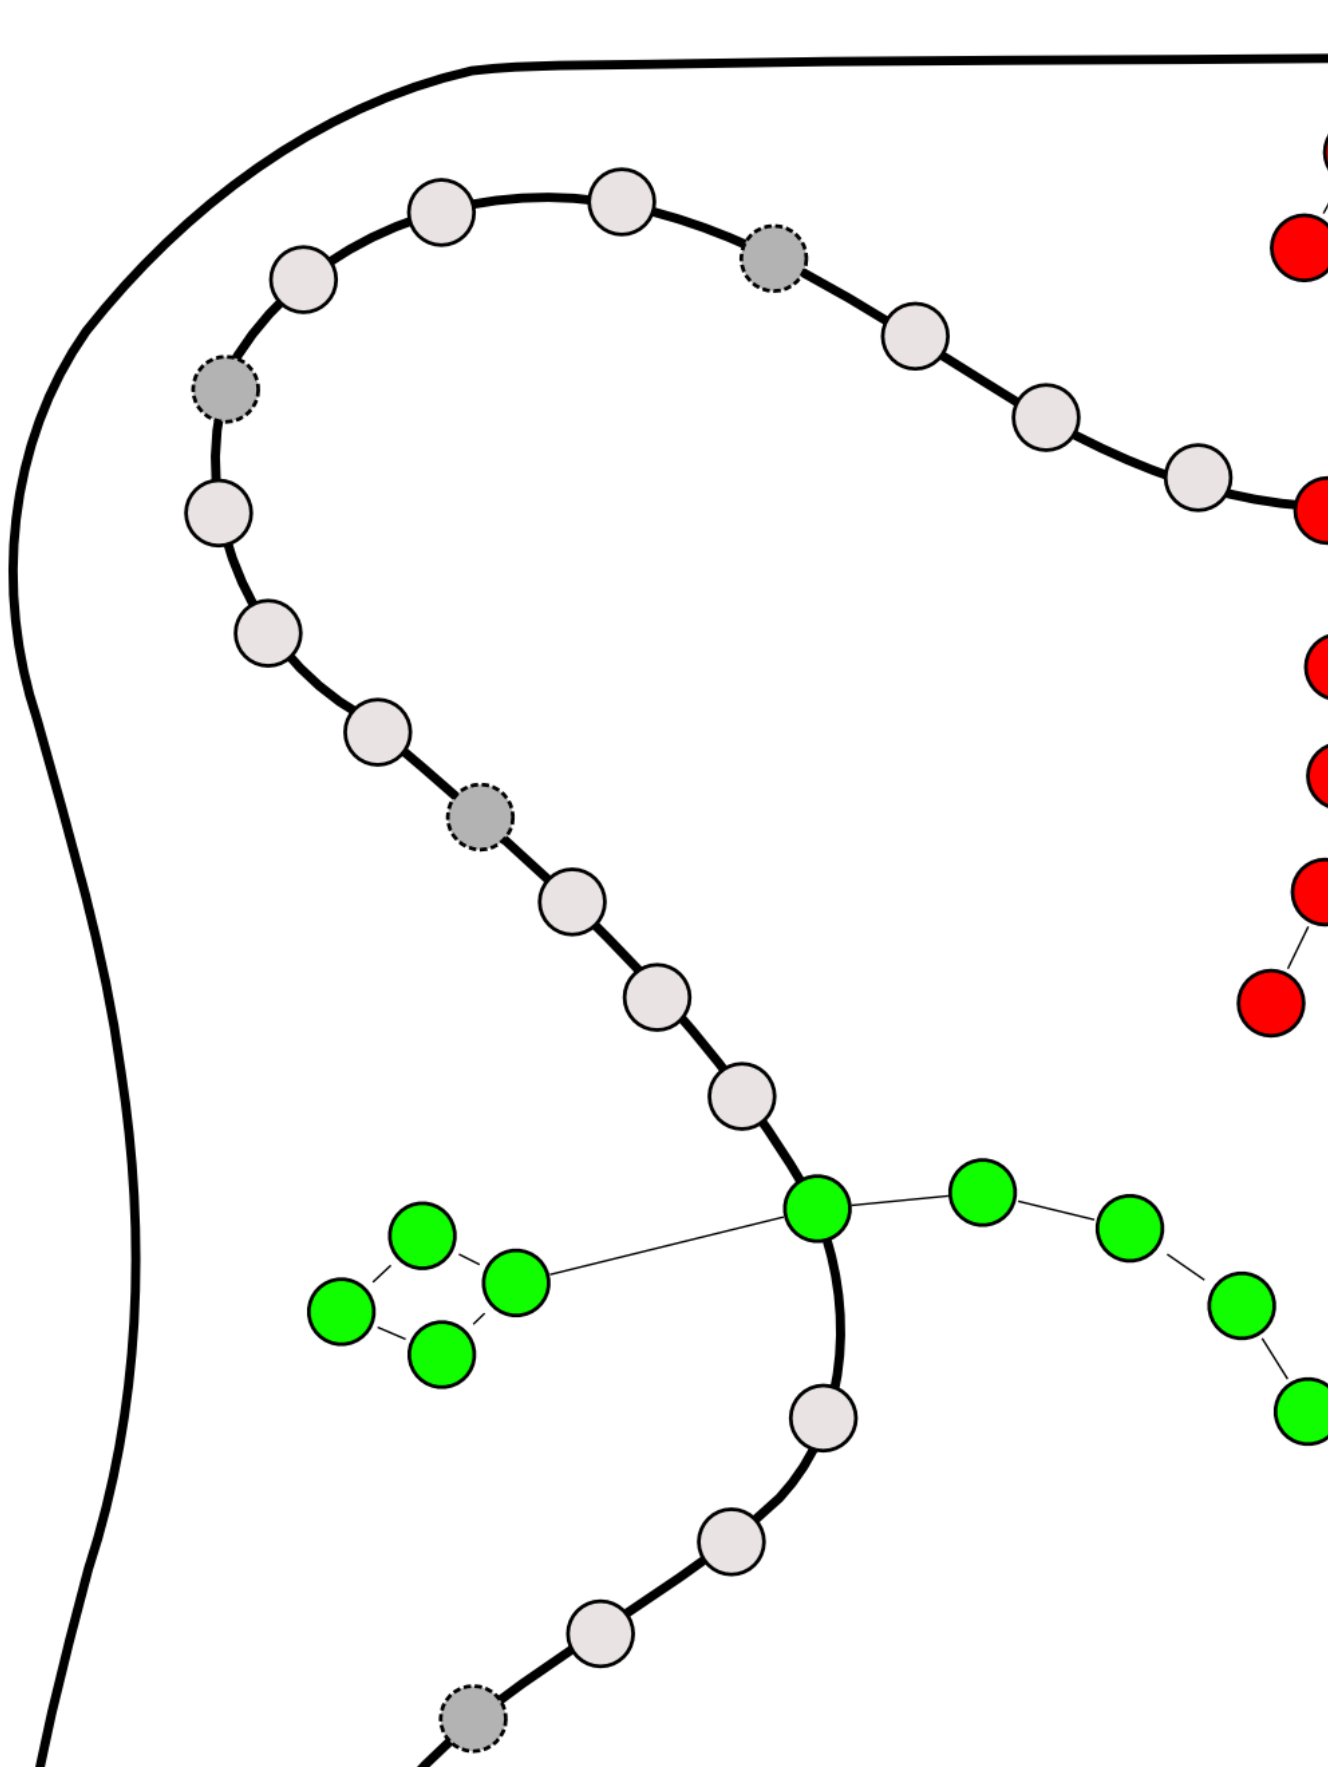

DOG - Spielplan für 4 Spieler (40x40 cm, K)

, Kugelvertiefungen: 1cm)

christia
2009, li

tian studer, cstuder@existenz.ch
, lizenziert unter [AT-NC-SA Creative Commons](https://creativecommons.org/licenses/by-nc-sa/4.0/)