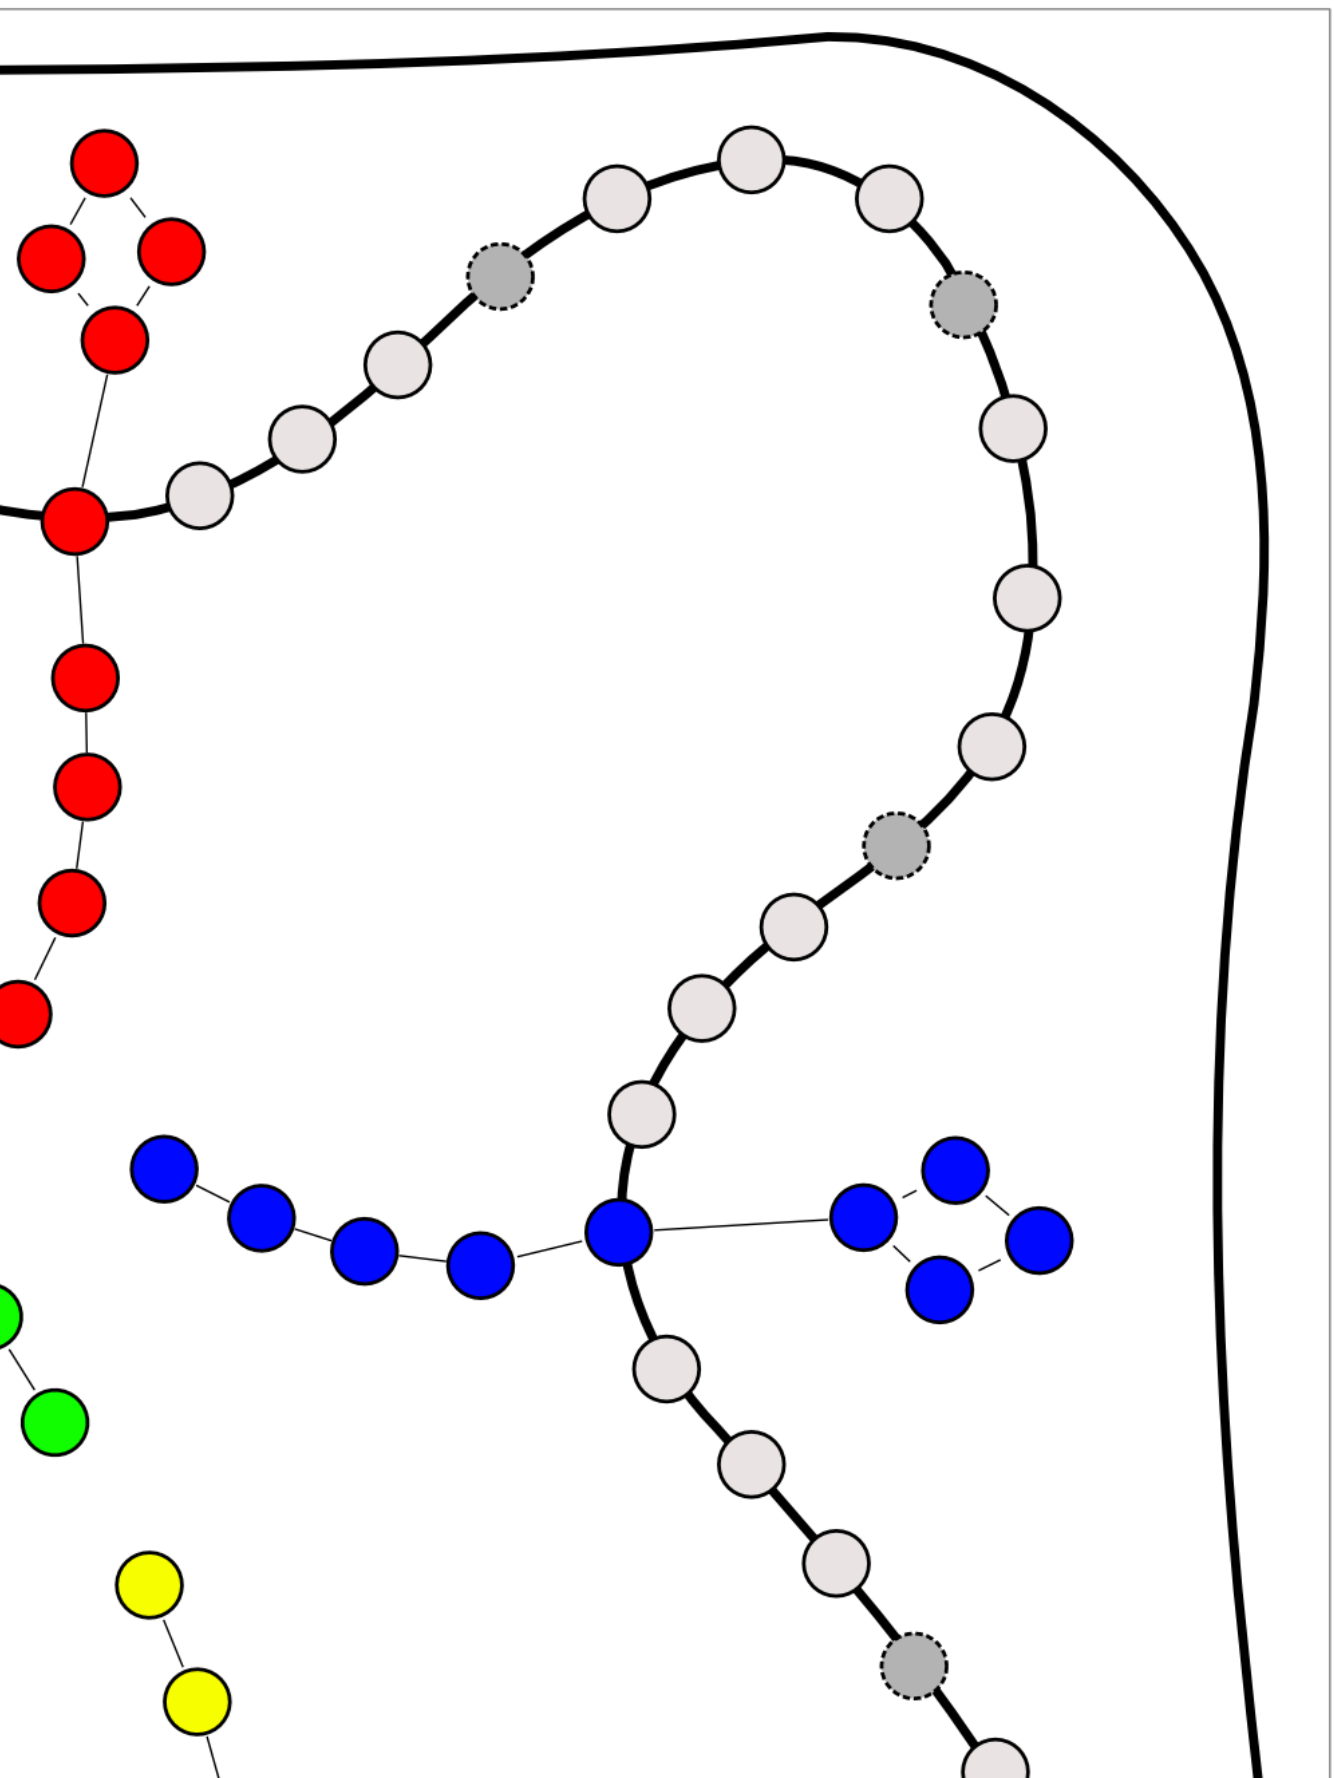

DOG - Spielplan für 4 Spieler (40x40 cm, K)

, Kugelvertiefungen: 1cm)

christia
2009, li

tian studer, cstuder@existenz.ch
, lizenziert unter [AT-NC-SA Creative Commons](https://creativecommons.org/licenses/by-nc-sa/4.0/)